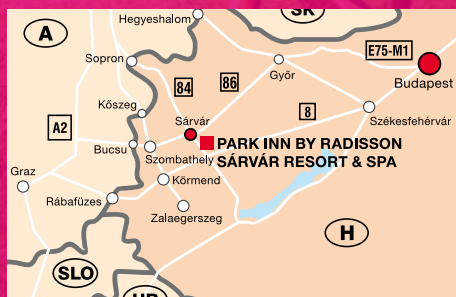

Megközelítés

A szálloda GPS
koordinátái (lat/lon):
47.24728, 16.947763

A sármelléki
„Balaton” repülőtértől
való távolság
mindössze 90 perc.

Látnivalók Sárváron

A szállodától mindössze 10 perces sétára található a Sárvár jelképévé vált Nádasdy-várral a szépen kiépített belváros, amely betölti a város művelődési és kulturális központjának szerepét is.